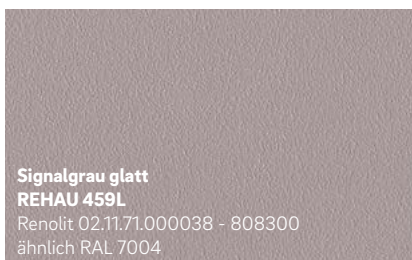

Kühl und elegant