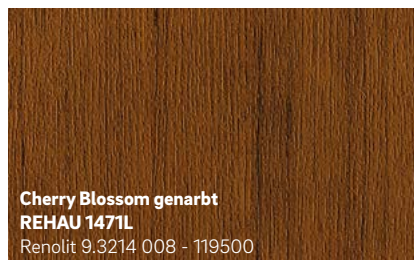

Kraftvoll und ausdrucksstark