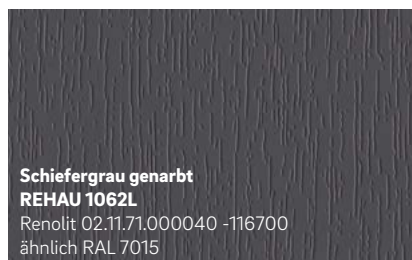

Kühl und elegant