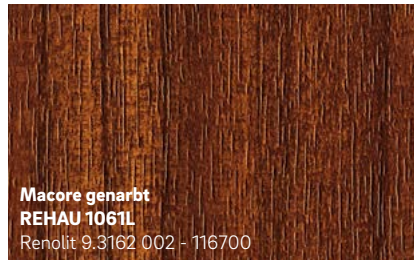

Kraftvoll und ausdrucksstark