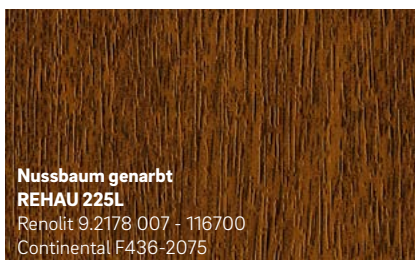

Kraftvoll und ausdrucksstark