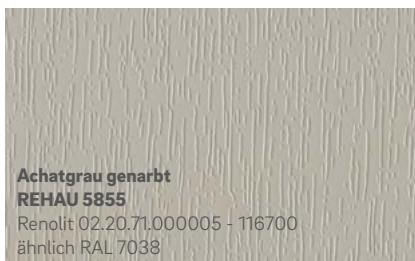

Die dargestellten Farben können aus drucktechnischen Gründen von den Original-Folienfarben abweichen.