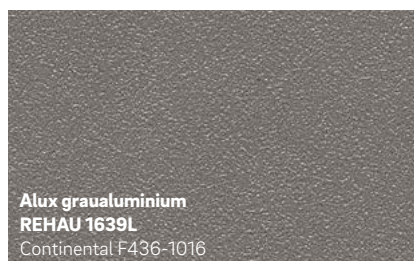

Die dargestellten Farben können aus drucktechnischen Gründen von den Original-Folienfarben abweichen.