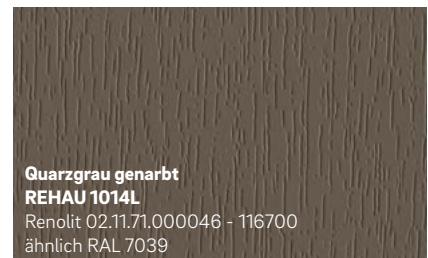

Kühl und elegant