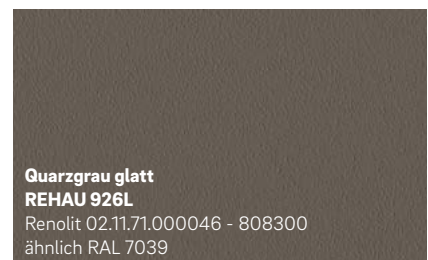

Kühl und elegant