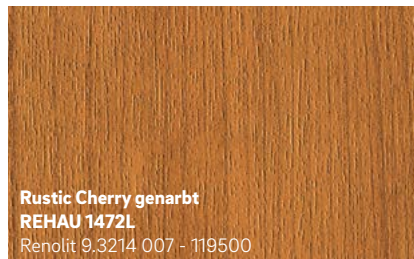

Warm und behaglich