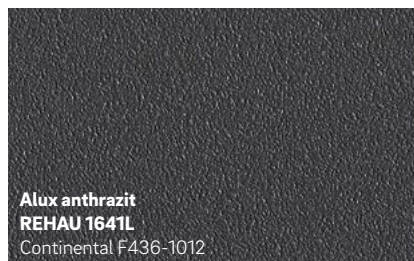

Die dargestellten Farben können aus drucktechnischen Gründen von den Original-Folienfarben abweichen.