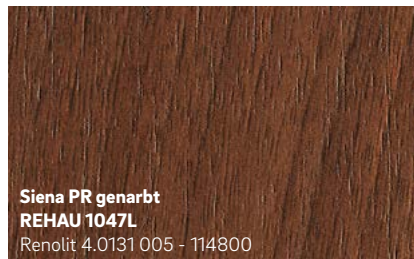

Kraftvoll und ausdrucksstark