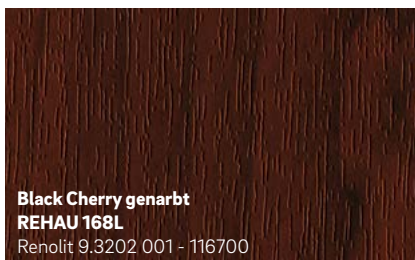

Kraftvoll und ausdrucksstark