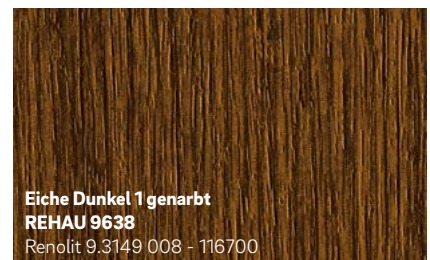

Kraftvoll und ausdrucksstark