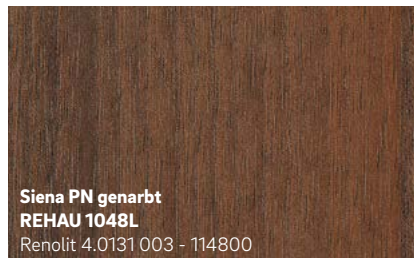

Kraftvoll und ausdrucksstark