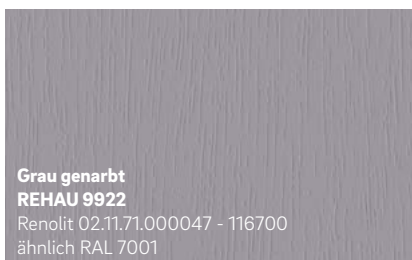

Kühl und elegant