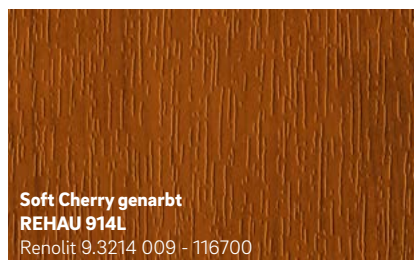

Kraftvoll und ausdrucksstark