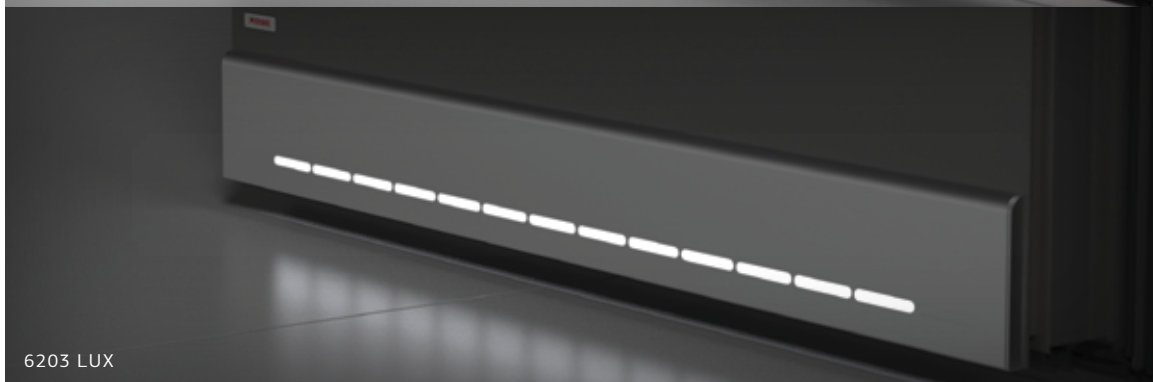

DEKORATIVE WETTERSCHENKEL

6267

6203

6203 LUX

6202-1 KLASSISCHER TÜRSPION

6011 KRATZSCHUTZ

6222-1 DIGITALER TÜRSPION FLÄCHENBUNDIG