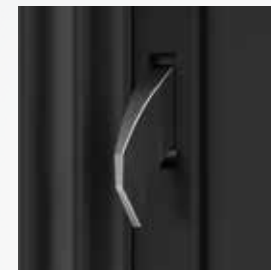

Sicherheitsschloss ARMO MAX
mit 5-Punkt-Verriegelung