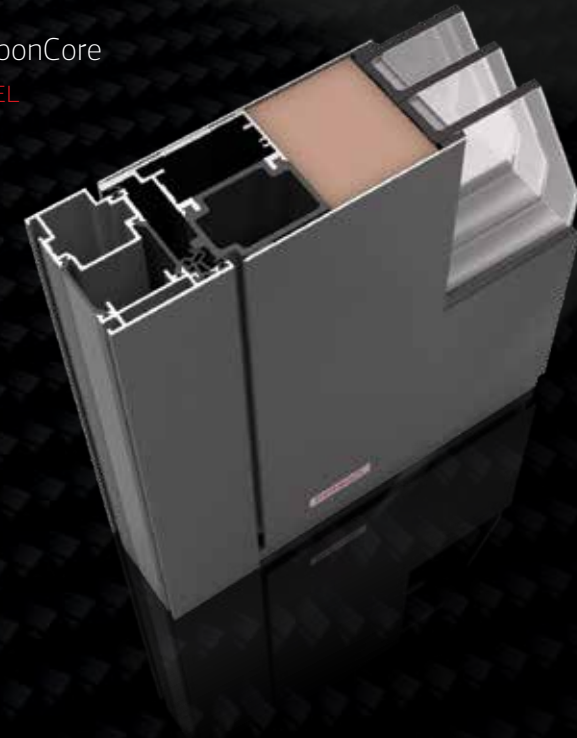

CarbonCore
SOFT

CarbonCore

*Die stärkste Haustür-Konstruktion aus
Karbonfasern auf der Welt*

Das Herzstück jeder hochwertigen Haustür ist der Türaufbau bzw. die Türkonstruktion. CarbonCore ist die einzige patentierte, ausschließlich für Haustüren hergestellte Karbonkonstruktion der Welt. Karbonfasern sind äußerst leicht, steif und um ein Vielfaches stärker als Stahl, so dass sich die Tür weder in der sengenden Sonne noch im kältesten Winter verzieht. CarbonCore erleichtert auch den Einbau und es kommt dabei zu keinen Verformungen. Außerdem werden Lieferschwierigkeiten und Montagefehler reduziert, die Umwelt wird entlastet und der Produktions- und Vertriebsprozess verkürzt.

CarbonCore
LEVEL